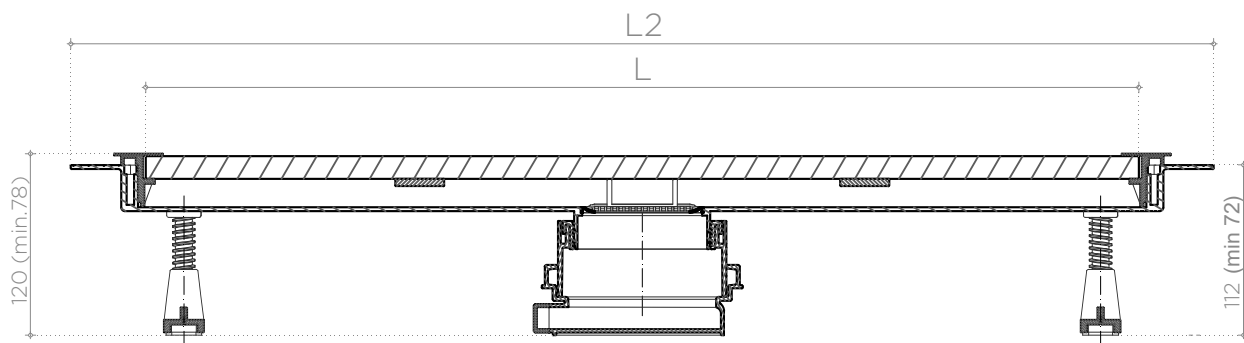

NAPOMENA: Slivnici u dužinama 300 dolaze bez nožica. Slivnici u dužinama 450, 550 i 650 dolaze u pakovanju sa dva seta nožica za podešavanje visine. Slivnici u dužinama 750, 850, 950, 1050, 1150 dolaze u pakovanju sa četiri seta nožica za podešavanje visine.

L mm	450	550	650	750	850	950	1050	1150
L1 mm	492	592	692	792	892	1092	1192	1292
L2 mm	548	648	748	848	948	1048	1148	1248