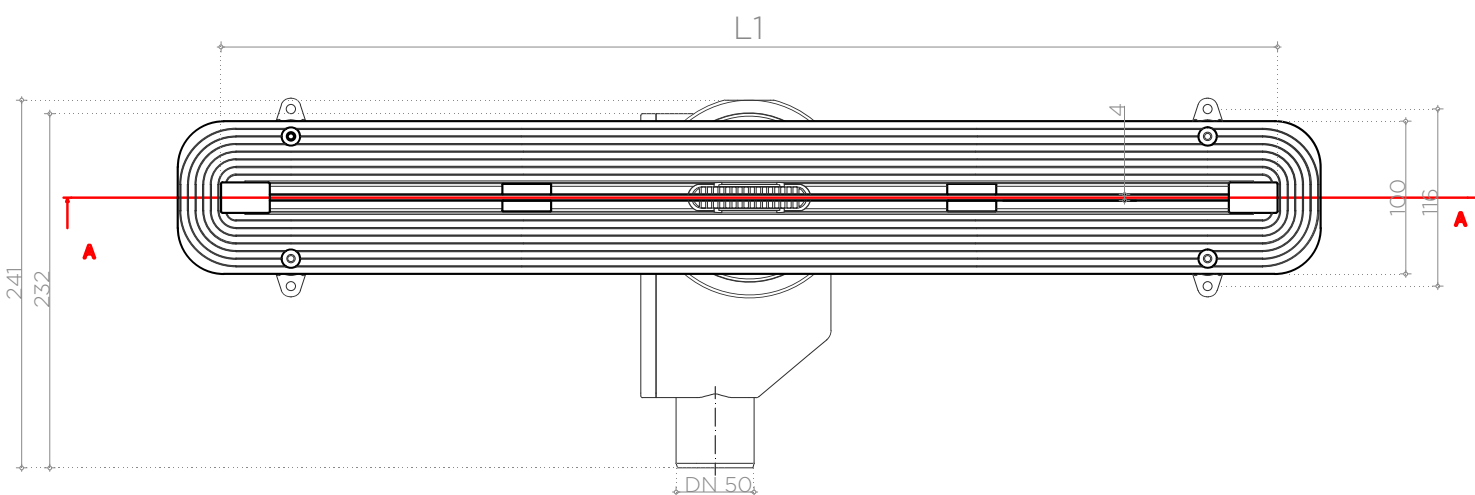

## CONFLUO SLIM LINE

Peštan Confluo Slim Line slivnik od polipropilena sa držačem rešetke napravljenim od ABS-a, bez bočnih ulaza i sa jednim horizontalnim ulazom DN 50 mm, minimalnom visinom ugradnje od 72 mm i maksimalnim protokom od 48 l/min. Baza slivnika bez mufa, sa vodenim čepom visine 25 mm, sa reducirom za linijske slivnike podesivim po visini i nožica za podešavanje visine i nagiba i rešetkom za dlake. Rešetka izrađena od nerđajućeg čelika, klase K3.

## NAJBITNIJE TEHNIČKE INFORMACIJE

Minimalna visina ugradnje	72mm
Dužine(brojevi predstavljaju dužinu rešetke)	450mm, 550mm, 650mm, 750mm, 850mm, 950mm, 1050mm, 1150mm
Širina nosača rešetke/maske/rešetke	20mm/100mm
Protok (u skladu sa EN1253)	48 l/min
Izlaz	Ø50mm
Visina vodenog čepa	25mm
Maksimalna visina između nosača i vrha rešetke	5mm-20mm
Klasa opterećenja rešetke (u skladu sa EN 1253)	K3 - izdržava 300 kg pritiska
Materijal rešetke	Prohrom AISI 304 (opciono AISI 316)
Materijal tela slivnika	ABS (nosač rešetke)/PP (reducir, baza)

## PREDNOSTI SLIVNIKA:

- Nizak nivo ugradnje - 72mm
- Visoka stopa protoka - 48 l/min
- ALS - Odvod sekundarne vode
- Laka instalacija i održavanje
- 360° rotirajuća samočisteća S baza

NAPOMENA: Slivnici u dužinama 300 dolaze bez nožica. Slivnici u dužinama 450, 550 i 650 dolaze u pakovanju sa dva seta nožica za podešavanje visine. Slivnici u dužinama 750, 850, 950, 1050, 1150 dolaze u pakovanju sa četiri seta nožica za podešavanje visine.