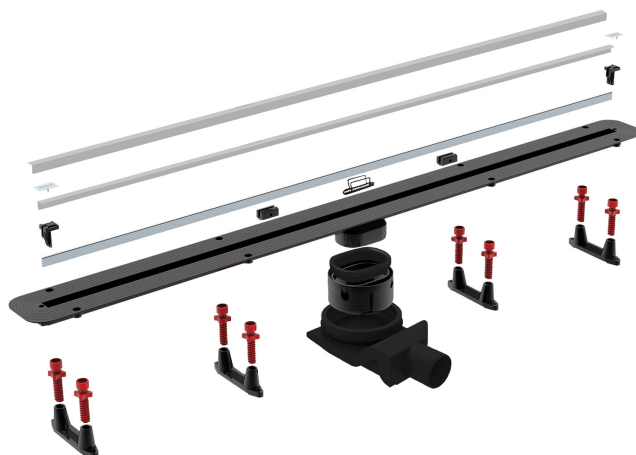

## CONFLUO SLIM LINE

Peštan Confluo Slim Line slivnik od polipropilena sa držačem rešetke napravljenim od ABS-a, bez bočnih ulaza i sa jednim horizontalnim ulazom DN 50 mm, minimalnom visinom ugradnje od 72 mm i maksimalnim protokom od 48 l/min. Baza slivnika bez mufa, sa vodenim čepom visine 25 mm, sa reducirom za linijske slivnike podesivim po visini i nožica za podešavanje visine i nagiba i rešetkom za dlake. Rešetka izrađena od nerđajućeg čelika, klase K3.

## PREDNOSTI SLIVNIKA:

- Nizak nivo ugradnje - 72mm
- Visoka stopa protoka - 48 l/min
- ALS - Odvod sekundarne vode
- Laka instalacija i održavanje
- 360° rotirajuća samočisteća S baza

NAPOMENA: Slivnici u dužinama 300 dolaze bez nožica. Slivnici u dužinama 450, 550 i 650 dolaze u pakovanju sa dva seta nožica za podešavanje visine. Slivnici u dužinama 750, 850, 950, 1050, 1150 dolaze u pakovanju sa četiri seta nožica za podešavanje visine.

L mm	450	550	650	750	850	950	1050	1150
L1 mm	492	592	692	792	892	1092	1192	1292
L2 mm	548	648	748	848	948	1048	1148	1248

Šifra	Naziv slivnika	Težina	Dimenzija kutije
13100030	CONFLUO "SLIM LINE 300"	1,567 kg	674mm x 170mm x 130mm
13100031	CONFLUO "SLIM LINE 450"	1,766 kg	674mm x 170mm x 130mm
13100032	CONFLUO "SLIM LINE 550"	1,868 kg	960mm x 170mm x 130mm
13100033	CONFLUO "SLIM LINE 650"	1,935 kg	960mm x 170mm x 130mm
13100034	CONFLUO "SLIM LINE 750"	2,137 kg	960mm x 170mm x 130mm
13100035	CONFLUO "SLIM LINE 850"	2,232 kg	1263mm x 170mm x 130mm
13100036	CONFLUO "SLIM LINE 950"	2,333 kg	1263mm x 170mm x 130mm
13100037	CONFLUO "SLIM LINE 1050"	2,429 kg	1263mm x 170mm x 130mm
13100038	CONFLUO "SLIM LINE 1150"	2,513 kg	1263mm x 170mm x 130mm