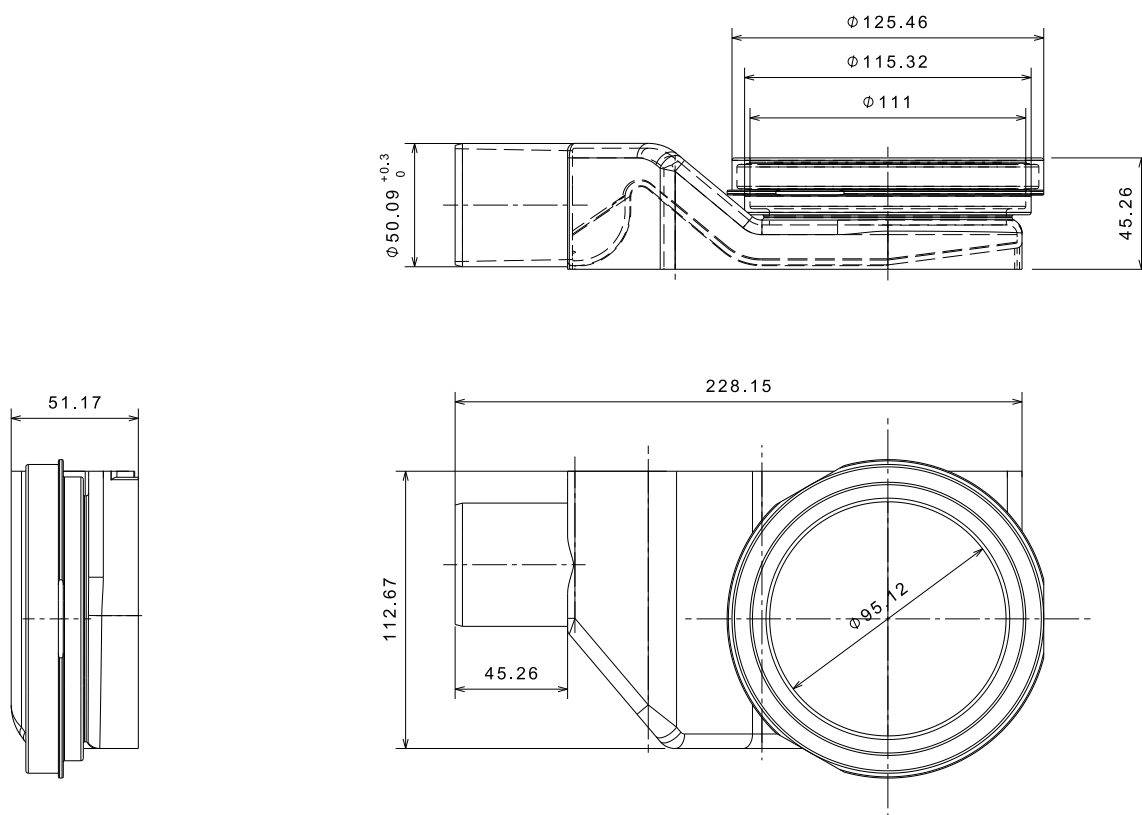

## NAJBITNIJE TEHNIČKE INFORMACIJE

Minimalna visina ugradnje	72mm
Dužine(brojevi predstavljaju dužinu rešetke)	450mm, 550mm, 650mm, 750mm, 850mm, 950mm, 1050mm, 1150mm
Širina nosača rešetke/maske/rešetke	20mm/100mm
Protok (u skladu sa EN1253)	48 l/min
Izlaz	Ø50mm
Visina vodenog čepa	25mm
Maksimalna visina između nosača i vrha rešetke	5mm-20mm
Klasa opterećenja rešetke (u skladu sa EN 1253)	K3 - izdržava 300 kg pritiska
Materijal rešetke	Prohrom AISI 304 (opciono AISI 316)
Materijal tela slivnika	ABS (nosač rešetke)/PP (reducir, baza)

## PREDNOSTI SLIVNIKA:

- Nizak nivo ugradnje - 72mm
- Visoka stopa protoka - 48 l/min
- ALS - Odvod sekundarne vode
- Laka instalacija i održavanje
- 360° rotirajuća samočisteća S baza

NAPOMENA: Slivnici u dužinama 300 dolaze bez nožica. Slivnici u dužinama 450, 550 i 650 dolaze u pakovanju sa dva seta nožica za podešavanje visine. Slivnici u dužinama 750, 850, 950, 1050, 1150 dolaze u pakovanju sa četiri seta nožica za podešavanje visine.

L mm	450	550	650	750	850	950	1050	1150
L1 mm	492	592	692	792	892	1092	1192	1292
L2 mm	548	648	748	848	948	1048	1148	1248

Šifra	Naziv slivnika	Težina	Dimenzija kutije
13100030	CONFLUO "SLIM LINE 300"	1,567 kg	674mm x 170mm x 130mm
13100031	CONFLUO "SLIM LINE 450"	1,766 kg	674mm x 170mm x 130mm
13100032	CONFLUO "SLIM LINE 550"	1,868 kg	960mm x 170mm x 130mm
13100033	CONFLUO "SLIM LINE 650"	1,935 kg	960mm x 170mm x 130mm
13100034	CONFLUO "SLIM LINE 750"	2,137 kg	960mm x 170mm x 130mm
13100035	CONFLUO "SLIM LINE 850"	2,232 kg	1263mm x 170mm x 130mm
13100036	CONFLUO "SLIM LINE 950"	2,333 kg	1263mm x 170mm x 130mm
13100037	CONFLUO "SLIM LINE 1050"	2,429 kg	1263mm x 170mm x 130mm
13100038	CONFLUO "SLIM LINE 1150"	2,513 kg	1263mm x 170mm x 130mm