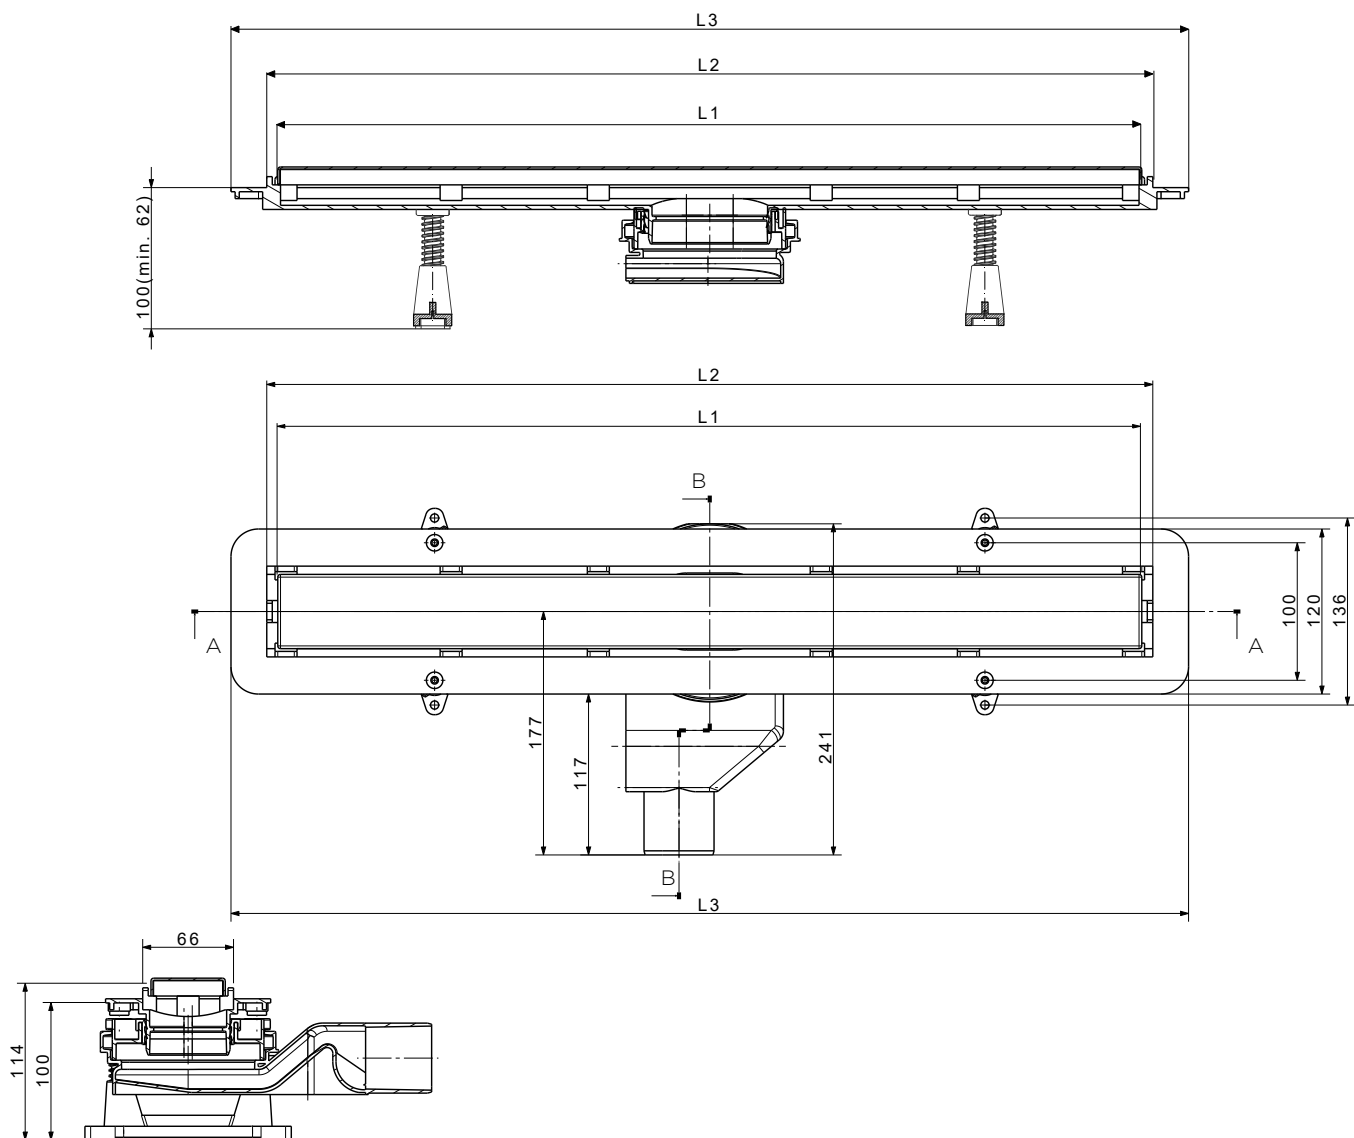

CONFLUO FRAMELESS LINE

CONFLUO FRAMELESS LINE

Peštan Confluo Frameless Line slivnik od polipropilena sa držačem rešetke napravljenim od ABS-a, bez bočnih ulaza i sa jednim horizontalnim ulazom DN 50 mm, minimalnom visinom ugradnje od 62 mm i maksimalnim protokom od 48 l/min. Baza slivnika bez mufa, sa vodenim čepom visine 25 mm, sa reducirom za linijske slivnike podesivim po visini i nožica za podešavanje visine i nagiba i rešetkom za dlake. Maska od prohroma sa sistemom 2 u 1, gde postoji mogućnost postavljanja keramike, mermera ili stakla u nju.

NAJBITNIJE TEHNIČKE INFORMACIJE

Minimalna visina ugradnje	62mm
Dužine(brojevi predstavljaju dužinu rešetke)	300mm, 450mm, 550mm, 650mm, 750mm, 850mm, 950mm, 1050mm, 1150mm
Širina nosača rešetke/maske/rešetke	120mm/54mm
Protok (u skladu sa EN1253)	48 l/min
Izlaz	Ø 50mm
Visina vodenog čepa	25mm
Maksimalna visina između nosača i vrha rešetke	12mm/14mm
Materijal rešetke	Prohrom AISI 304 (opciono AISI 316)
Materijal tela slivnika	ABS (nosač rešetke)/PP (reducir, baza)

PREDNOSTI SLIVNIKA:

- Nizak nivo ugradnje – 62mm
- Maksimalni protok – 48 l/min
- ALS - odvod sekundarne vode
- Modularan i fleksibilan sistem – 2 u 1
- Laka instalacija i održavanje
- 360° rotirajuća samočišćuća S baza
- Kombinovani sifon – mokri + suvi