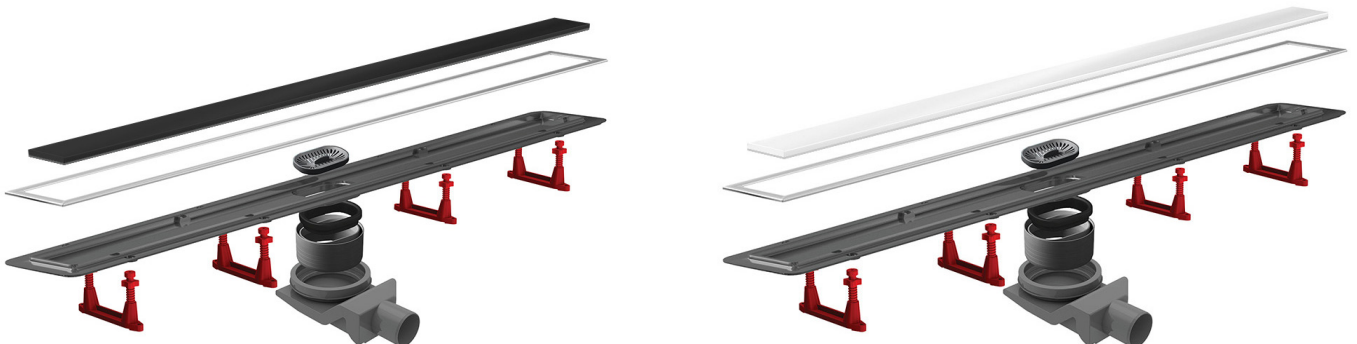

NAPOMENA: Slivnici u dužinama 300, 450, 550 i 650 dolaze u pakovanju sa dva seta nožica za podešavanje visine. Slivnici u dužinama 750 i 850 dolaze u pakovanju sa četiri seta nožica za podešavanje visine.

L mm	300	450	550	650	750	850
L1 mm	278	428	528	628	728	828
L2 mm	320	470	570	670	770	870
L3 mm	346	496	596	696	796	896