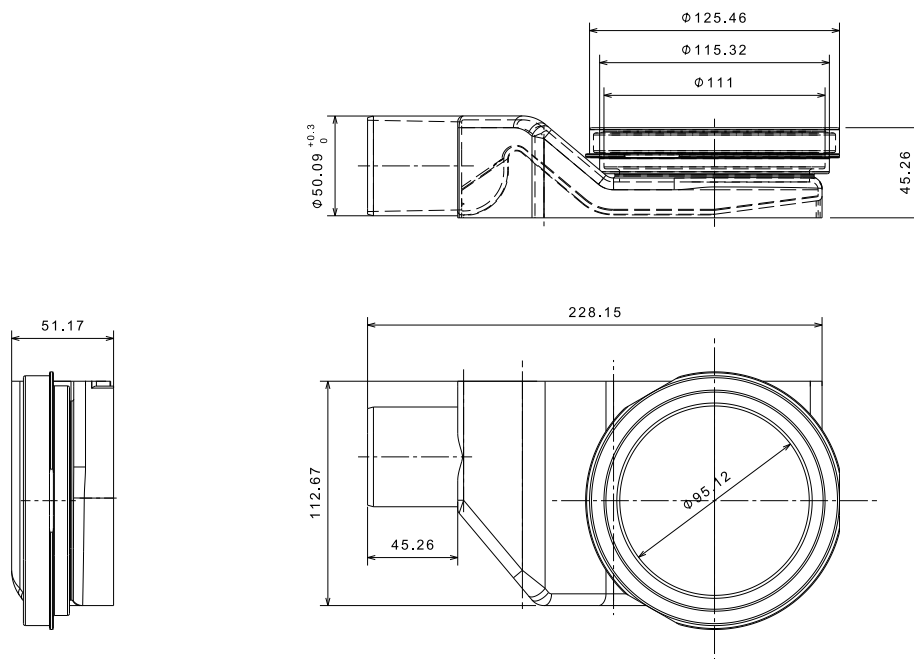

NAJBITNIJE TEHNIČKE INFORMACIJE

Minimalna visina ugradnje	52mm
Dužine(brojevi predstavljaju dužinu rešetke)	300mm, 450mm, 550mm, 650mm, 750mm, 850mm
Širina nosača rešetke/maske/rešetke	120mm/94mm/55mm
Protok (u skladu sa EN1253)	48 l/min
Izlaz	DN 50mm
Visina vodenog čepa	25mm
Maksimalna visina između nosača i vrha rešetke	12mm/14mm
Materijal rešetke	Prohrom AISI 304 (opciono AISI 316) sa dodatkom crnog ili belog kaljenog stakla
Materijal tela slivnika	ABS (nosač rešetke)/PP (reducir, baza)

NAPOMENA: Slivnici u dužinama 300, 450, 550 i 650 dolaze u pakovanju sa dva seta nožica za podešavanje visine. Slivnici u dužinama 750 i 850 dolaze u pakovanju sa četiri seta nožica za podešavanje visine.

L mm	300	450	550	650	750	850
L1 mm	278	428	528	628	728	828
L2 mm	320	470	570	670	770	870
L3 mm	346	496	596	696	796	896

Šifra	Naziv slivnika	Težina	Dimenzija kutije
13000290	CONF.PR."LINE 300" SA CRNIM STAKL. NOVO	1,943 kg	674mm x 170mm x 130mm
13000291	CONF.PR."LINE 450" SA CRNIM STAKL. NOVO	2,4 kg	674mm x 170mm x 130mm
13000292	CONF.PR."LINE 550" SA CRNIM STAKL. NOVO	2,655 kg	674mm x 170mm x 130mm
13000293	CONF.PR."LINE 650" SA CRNIM STAKL. NOVO	3,11 kg	904mm x 170mm x 130mm
13000294	CONF.PR."LINE 750" SA CRNIM STAKL. NOVO	3,566 kg	904mm x 170mm x 130mm
13000295	CONF.PR."LINE 850" SA CRNIM STAKL. NOVO	3,847 kg	904mm x 170mm x 130mm
13000280	CONF.PR."LINE 300" SA BELIM STAKL. NOVO	1,943 kg	674mm x 170mm x 130mm
13000281	CONF.PR."LINE 450" SA BELIM STAKL. NOVO	2,4 kg	674mm x 170mm x 130mm
13000282	CONF.PR."LINE 550" SA BELIM STAKL. NOVO	2,655 kg	674mm x 170mm x 130mm
13000283	CONF.PR."LINE 650" SA BELIM STAKL. NOVO	3,11 kg	904mm x 170mm x 130mm
13000284	CONF.PR."LINE 750" SA BELIM STAKL. NOVO	3,566 kg	904mm x 170mm x 130mm
13000285	CONF.PR."LINE 850" SA BELIM STAKL. NOVO	3,847 kg	904mm x 170mm x 130mm