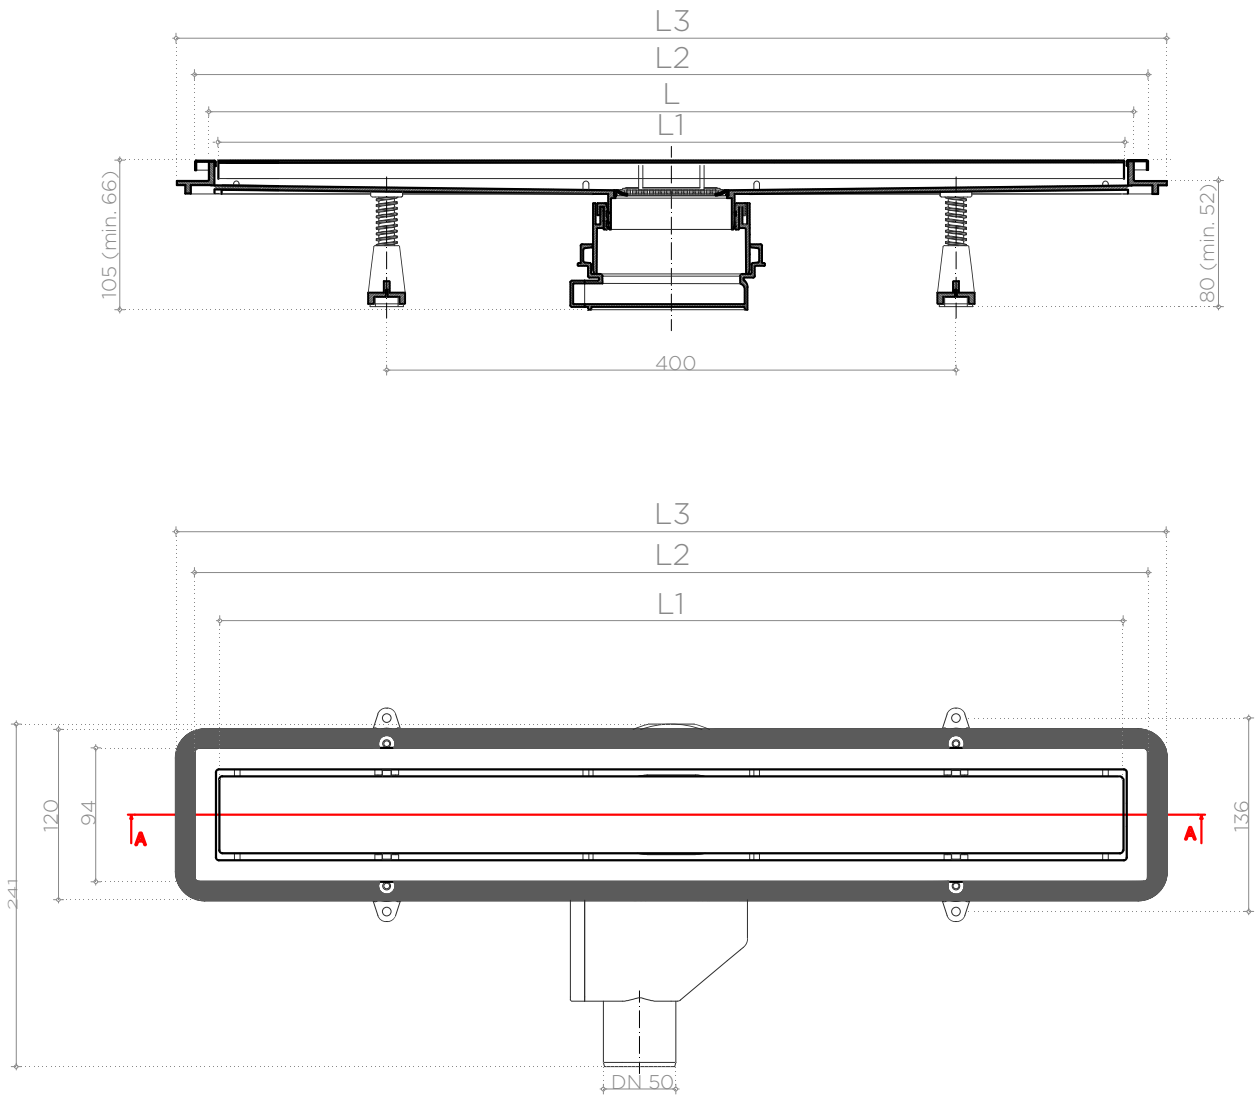

CONFLUO PREMIUM LINE STAKLO

CONFLUO PREMIUM LINE STAKLO

Peštan Confluo Premium Line staklo slivnik od polipropilena sa držačem rešetke napravljenim od ABS-a, bez bočnih ulaza i sa jednim horizontalnim ulazom DN 50 mm, minimalnom visinom ugradnje od 52 mm i maksimalnim protokom od 48 l/min. Baza slivnika bez mufa, sa vodenim čepom visine 25 mm, sa reducirom za linijske slivnike podesivim po visini i nožica za podešavanje visine i nagiba i rešetkom za dlake. Maska izrađena od prohroma i rešetka od kaljenog stakla u crnoj ili beloj boji sa 2 u 1 sistemom (metal/staklo).

NAJBITNIJE TEHNIČKE INFORMACIJE

Minimalna visina ugradnje	52mm
Dužine(brojevi predstavljaju dužinu rešetke)	300mm, 450mm, 550mm, 650mm, 750mm, 850mm
Širina nosača rešetke/maske/rešetke	120mm/94mm/55mm
Protok (u skladu sa EN1253)	48 l/min
Izlaz	DN 50mm
Visina vodenog čepa	25mm
Maksimalna visina između nosača i vrha rešetke	12mm/14mm
Materijal rešetke	Prohrom AISI 304 (opciono AISI 316) sa dodatkom crnog ili belog kaljenog stakla
Materijal tela slivnika	ABS (nosač rešetke)/PP (reducir, baza)

PREDNOSTI SLIVNIKA:

- Nizak nivo ugradnje – 52mm
- Maksimalni protok – 48 l/min
- Modularan i fleksibilan sistem – 2 u 1
- Laka instalacija i održavanje
- 360° rotirajuća samočisteća S baza
- Elegantna staklena rešetka sa iskošenim ivicama